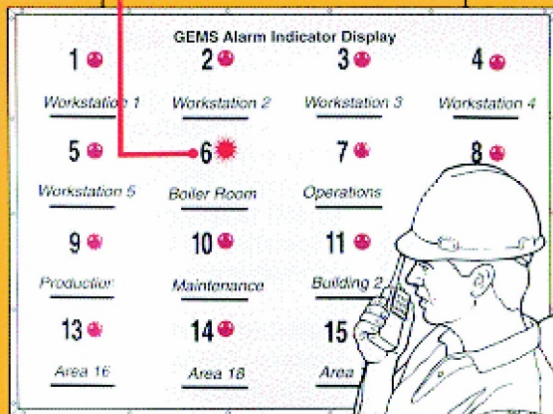

## SISTEMAS GEMS RECEPTORES DA BASE DE COMANDO MULTICANAL

Receptor GEMS Multicanal  
de Base Montada na Parede

Visor GEMS  
Indicador de Alarme

Receptor GEMS  
Multicanal de Base Portátil  
Discador Automático de Telefone  
(Compatível com Receptores LCD ou Multicanal)