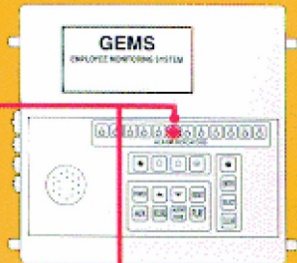

## SISTEMAS GEMS RECEPTORES DA BASE DE COMANDO MULTICANAL

Receptor GEMS Multicanal  
de Base Montada na Parede

Visor GEMS  
Indicador de Alarme

Receptor GEMS  
Multicanal de Base Portátil  
Discador Automático de Telefone  
(Compatível com Receptores LCD ou Multicanal)