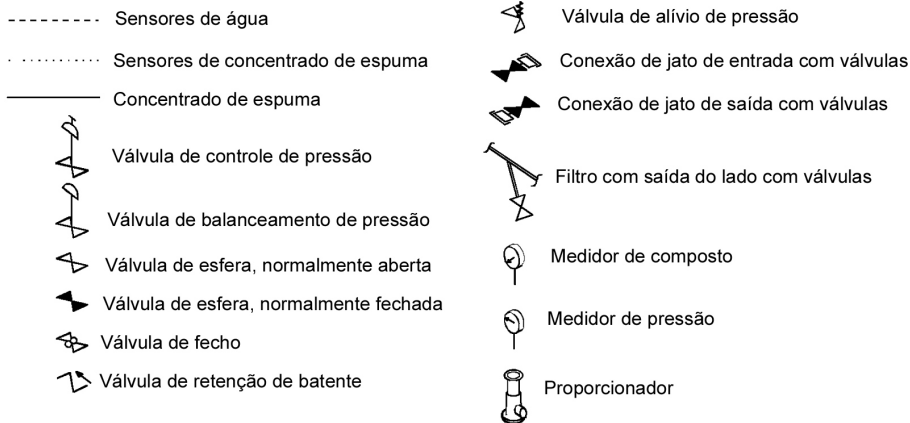

LAYOUT TÍPICO PARA SISTEMA ILBP EM DEPÓSITO COM SISTEMAS DE SPRINKLERS IN RACK

D039rv895