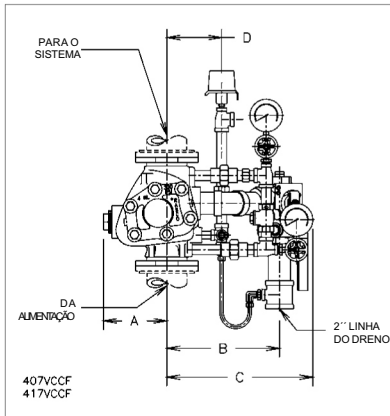

Trim Vertical, Pressão Constante -
Elevação Frontal