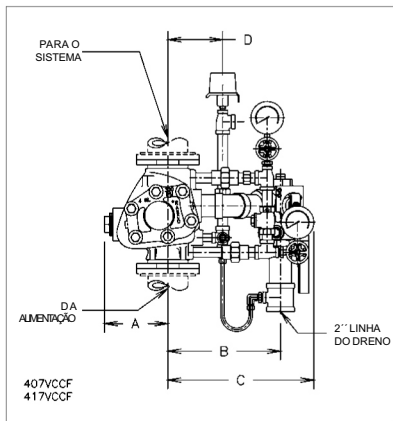

Trim Vertical, Pressão Constante -
Elevação Frontal