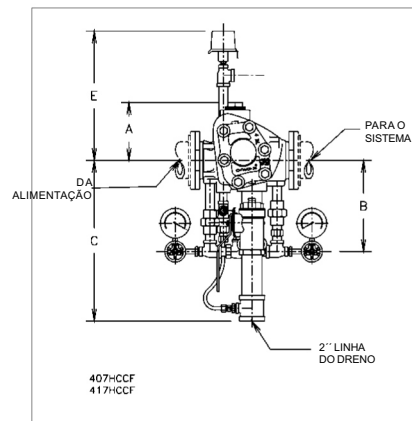

Válvula de Governo e Alarme de 4”(100 mm), 6”(150 mm) e 8”(200 mm) com Guarnição Modelo E3

Proincendio especializada na execução de obras de engenharia contra incêndios

Fone: (11) 2996-6101
Praça Ademar Noronha Nogueira, 108
Ch do Encosto São Paulo -SP - 02417-190
e-mail:proincendio@proincendio.com.br

Trim Vertical, Pressão Constante -
Elevação Frontal

Trim Horizontal, Pressão Constante -
Elevação Frontal

O equipamento apresentado neste boletim deve ser instalado de acordo com as últimas Normas publicadas pela National Fire Protec